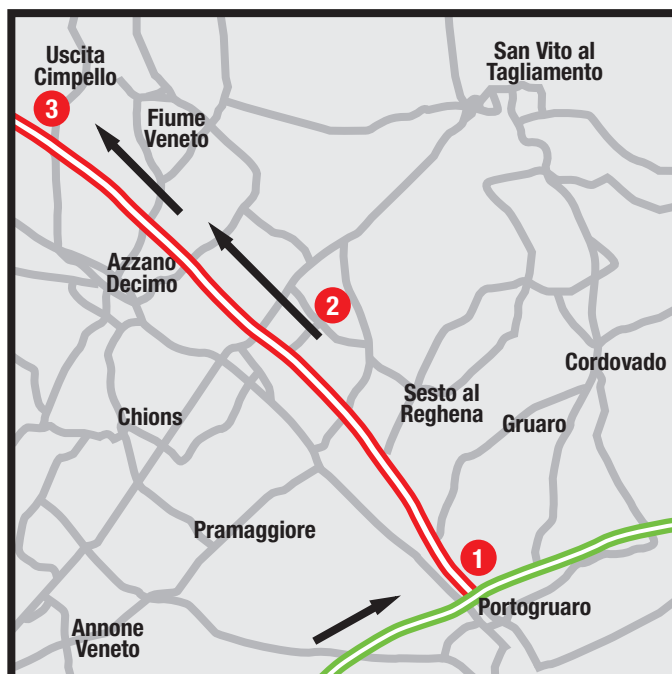

Come raggiungerci

- 1 Provenendo dall'autostrada A4 (Venezia-Trieste) dirigersi verso Portogruaro
- 2 Seguire la A28 in direzione Pordenone per 17 Km
- 3 Uscire allo svincolo di Cimpello (vicino a Fiume Veneto)

- 4 Seguire la SS13 (via Pontebbana) fino alla rotatoria
- 5 Seguire le indicazioni per Pordenone
- 6 Superato il ponte Meduna svoltare a destra per Cordenons
- 7 Continuare dritti per circa 2 Km poi svoltare a destra in via Chiavornicco

- 8 Dopo 0,5 Km al semaforo svoltare a sinistra
- 9 Proseguire per 0,5 Km fino all'incrocio e poi svoltare di nuovo a sinistra
- 10 Continuare fino alla fine della via