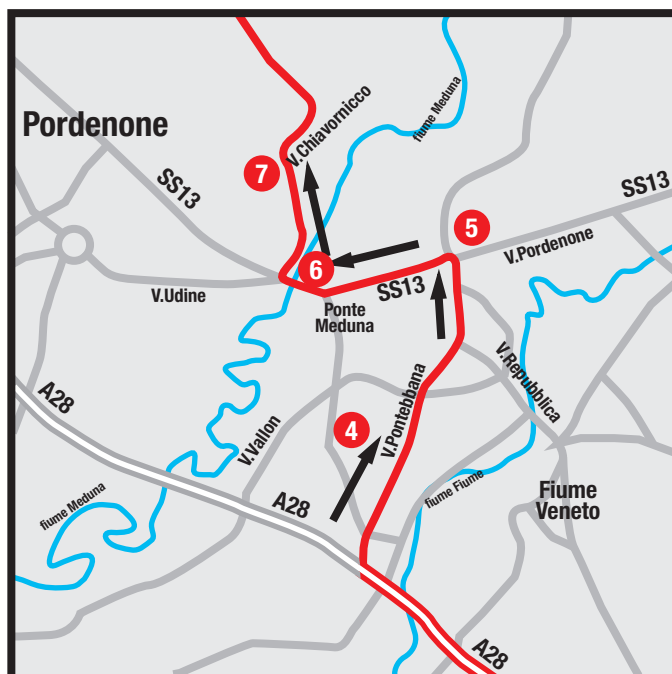

Come raggiungerci

- 1 Provenendo dall'autostrada A4 (Venezia-Trieste) dirigersi verso Portogruaro
- 2 Seguire la A28 in direzione Pordenone per 17 Km
- 3 Uscire allo svincolo di Cimpello (vicino a Fiume Veneto)

- 4 Seguire la SS13 (via Pontebbana) fino alla rotatoria
- 5 Seguire le indicazioni per Pordenone
- 6 Superato il ponte Meduna svoltare a destra per Cordenons
- 7 Continuare dritti per circa 2 Km poi svoltare a destra in via Chiavornicco

- 8 Dopo 0,5 Km al semaforo svoltare a sinistra
- 9 Proseguire per 0,5 Km fino all'incrocio e poi svoltare di nuovo a sinistra
- 10 Continuare fino alla fine della via